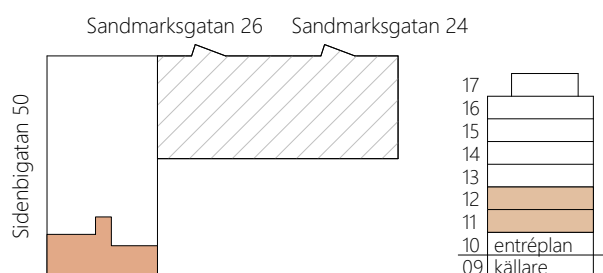

FÖRKLARINGAR:

Garderob	(Plats för mikro)	UT1	Undertak 2,4 m
Städskåp	Diskmaskin	UT2	Undertak 2,3 m
Linneskåp	Schakt	KH	Kapphylla
Kyl/Frys	Klinker	EC	Elcentral
Spis/Ugn	Handdukstork