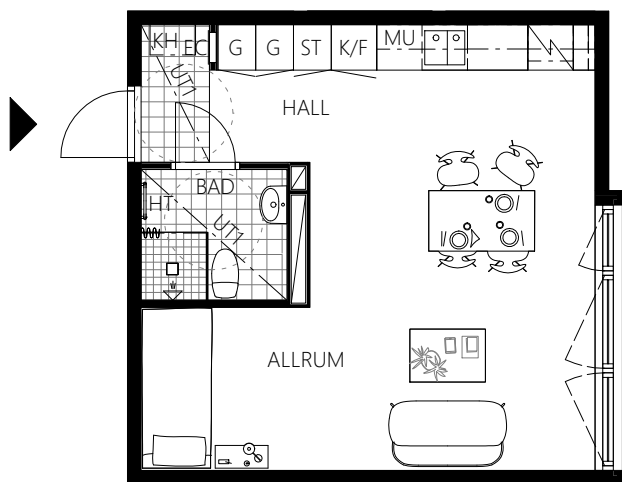

# RUDBECKIA

KÅBO 78:2, ROSENDAL

1 ROK, ca 36 m<sup>2</sup>  
 plus del i gemensamma kollektivytor

Sidenbigatan 50  
 Lägenhetsnummer: 50-1101,  
 50-1201, 50-1301, 50-1401,  
 50-1501, 50-1601

FÖRKLARINGAR: