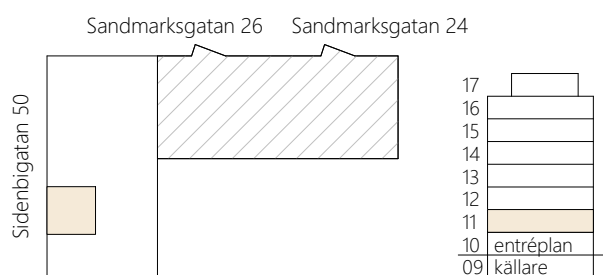

FÖRKLARINGAR:

Garderob	(Plats för mikro)	Undertak 2,4 m
Städskåp	Schakt	Undertak 2,3 m
Linneskåp	Klinker	Kapphylla
Kyl/Frys	Handduktstork	Elcentral
Spis/Ugn		

RUMSHÖJD: Ca 2,6 m om annat ej anges.
BRÖSTNINGSHÖJD: Ca 0,6 m över golv om annat ej anges.