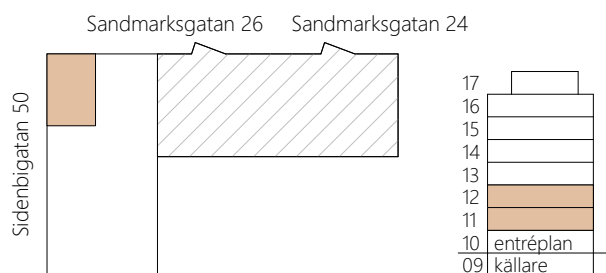

FÖRKLARINGAR:

Garderob	(Plats för mikro)	Undertak 2,4 m
Städskåp	Diskmaskin	Undertak 2,3 m
Linneskåp	Schakt	Kapphylla
Kyl/Frys	Klinker	Elcentral
Spis/Ugn	Handdukstork	

RUMSHÖJD: Ca 2,6 m om annat ej anges.
BRÖSTNINGSHÖJD: Ca 0,6 m över golv om annat ej anges.