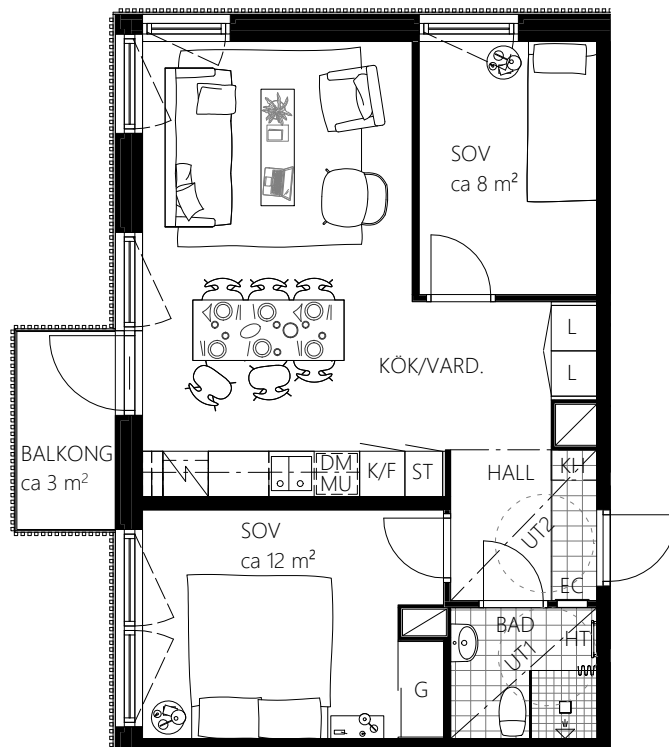

## FÖRKLARINGAR:

 Garderob	 (Plats för mikro)	 Undertak 2,4 m
 Städskåp	 Diskmaskin	 Undertak 2,3 m
 Linneskåp	 Schakt	 Kapphylla
 Kyl/Frys	 Klinker	 Elcentral
 Spis/Ugn	 Handdukstork	

RUMSHÖJD: Ca 2,6 m om annat ej anges.  
 BRÖSTNINGSHÖJD: Ca 0,6 m över golv om annat ej anges.