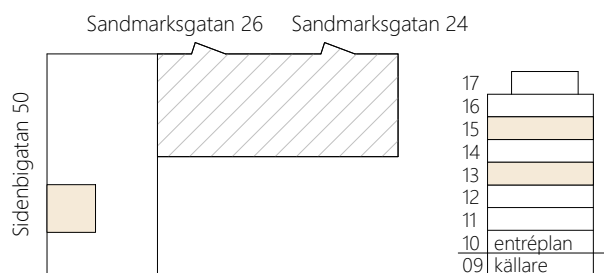

FÖRKLARINGAR:

Garderob	(Plats för mikro)	UT1 Undertak 2,4 m
Städskåp	Schakt	UT2 Undertak 2,3 m
Linneskåp	Klinker	KH Kapphylla
Kyl/Frys	HT Handdukstork	EC Elcentral
Spis/Ugn		

RUMSHÖJD: Ca 2,6 m om annat ej anges.
BRÖSTNINGSHÖJD: Ca 0,6 m över golv om annat ej anges.