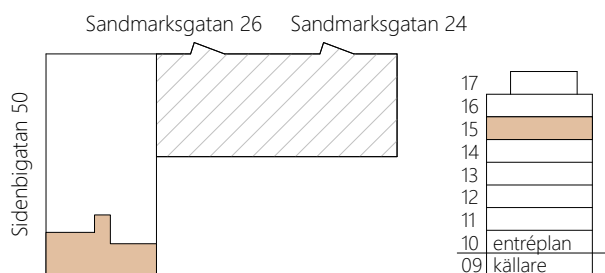

FÖRKLARINGAR:

Garderob	(Plats för mikro)	UT1	Undertak 2,4 m
Städskåp	Diskmaskin	UT2	Undertak 2,3 m
Linneskåp	Schakt	KH	Kapphylla
Kyl/Frys	Klinker	EC	Elcentral
Spis/Ugn	Handdukstork