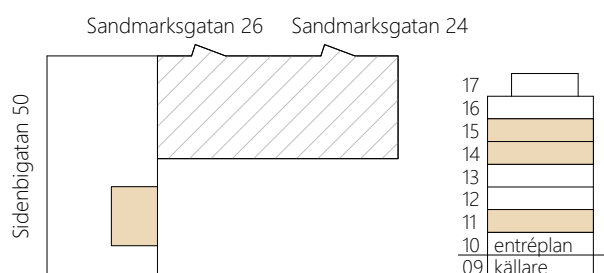

RUMSHÖJD: Ca 2,6 m om annat ej anges.  
 BRÖSTNINGSHÖJD: Ca 0,6 m över golv om annat ej anges.

# RUDBECKIA

KÅBO 78:2, ROSENDAL

2 ROK, ca 41 m<sup>2</sup>  
 plus del i gemensamma kollektivytor

Sidenbigatan 50  
 Lägenhetsnummer: 50-1102,  
 50-1402, 50-1502