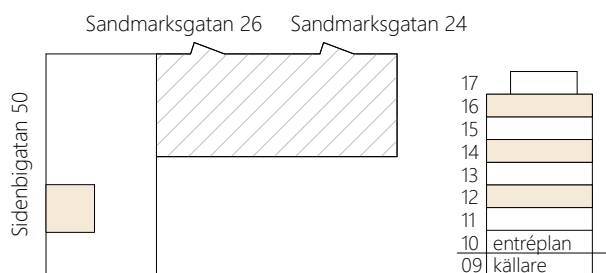

FÖRKLARINGAR:

G Garderoab	MU (Plats för mikro)	UT1 Undertak 2,4 m
ST Städsååp	Schakt	UT2 Undertak 2,3 m
L Linneskååp	Klinker	KH Kapphylla
K/F Kyl/Frys	HT Handduktstork	EC Elcentral
Spis/Ugn		

RUMSHÖJD: Ca 2,6 m om annat ej anges.
BRÖSTNINGSHÖJD: Ca 0,6 m över golv om annat ej anges.