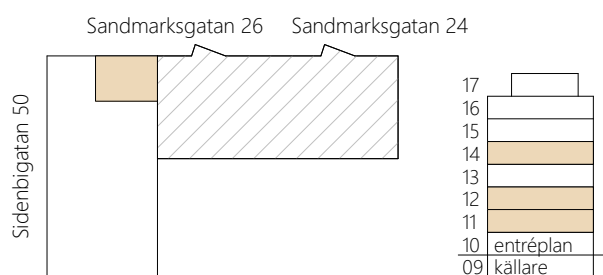

FÖRKLARINGAR:

Garderob	(Plats för mikro)	Undertak 2,4 m
Städskåp	Diskmaskin	Undertak 2,3 m
Linneskåp	Schakt	Kapphylla
Kyl/Frys	Klinker	Elcentral
Spis/Ugn	Handdukstork