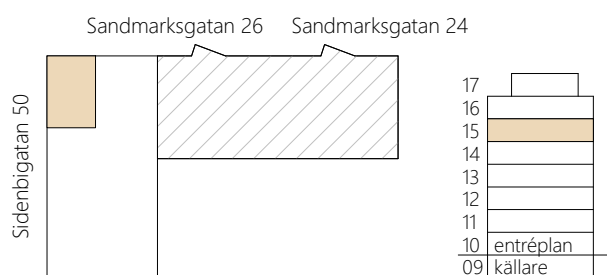

FÖRKLARINGAR:

Garderob	(Plats för mikro)	Undertak 2,4 m
Städskåp	Diskmaskin	Undertak 2,3 m
Linneskåp	Schakt	Kapphylla
Kyl/Frys	Klinker	Elcentral
Spis/Ugn	Handdukstork