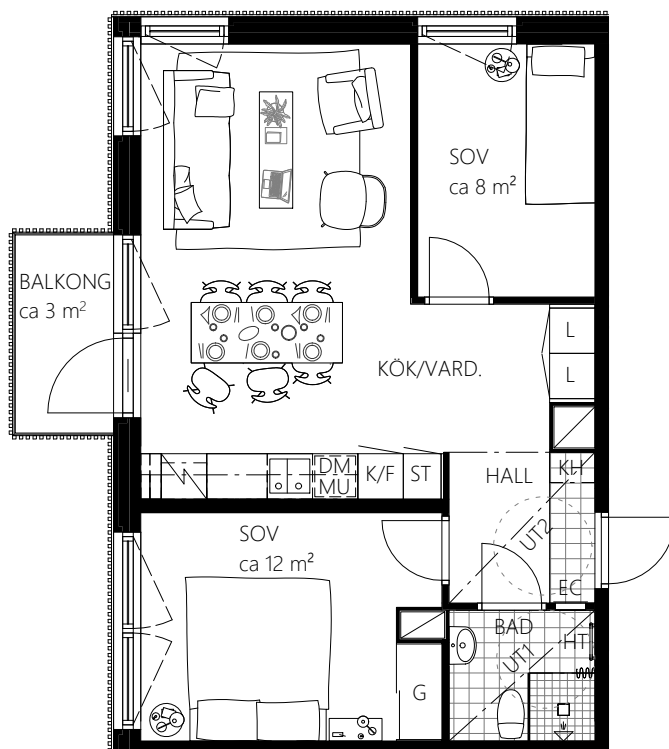

# RUDBECKIA

KÅBO 78:2, ROSENDAL

3 ROK, ca 55 m<sup>2</sup>  
plus del i gemensamma kollektivytor

Sidenbigatan 50

Lägenhetsnummer: 50-1306