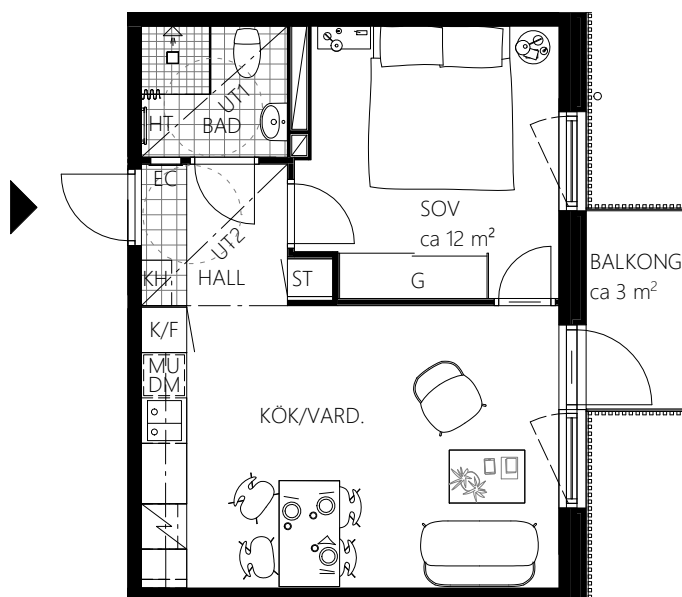

RUMSHÖJD: Ca 2,6 m om annat ej anges.  
 BRÖSTNINGSHÖJD: Ca 0,6 m över golv om annat ej anges.

## FÖRKLARINGAR:

 Garderoab	 (Plats för mikro)	UT1	Undertak 2,4 m
 Städsåp	 Diskmaskin	UT2	Undertak 2,3 m
 Linneskåp	 Schakt	KH	Kapphylla
 Kyl/Frys	 Klinker	EC	Elcentral
 Spis/Ugn	HT	HT	Handduktork

RUMSHÖJD: Ca 2,6 m om annat ej anges.  
 BRÖSTNINGSHÖJD: Ca 0,6 m över golv om annat ej anges.