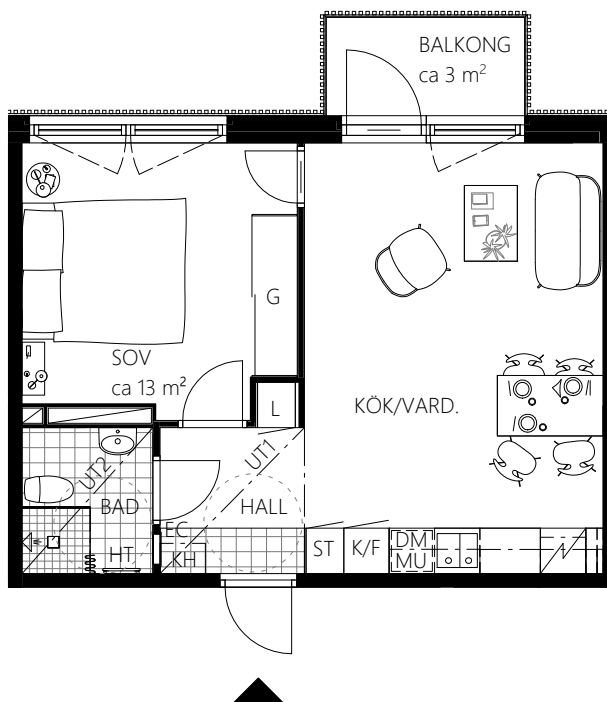

RUDBECKIA

KÅBO 78:2, ROSENDAL

2 ROK, ca 43,5 m²
plus del i gemensamma kollektivytor

Sidenbigatan 50
Lägenhetsnummer: 50-1107,
50-1207, 50-1407

FÖRKLARINGAR:

Garderob	(Plats för mikro)	Undertak 2,4 m
Städskåp	Diskmaskin	Undertak 2,3 m
Linneskåp	Schakt	Kapphylla
Kyl/Frys	Klinker	Elcentral
Spis/Ugn	Handdukstork	

RUMSHÖJD: Ca 2,6 m om annat ej anges.
BRÖSTNINGSHÖJD: Ca 0,6 m över golv om annat ej anges.