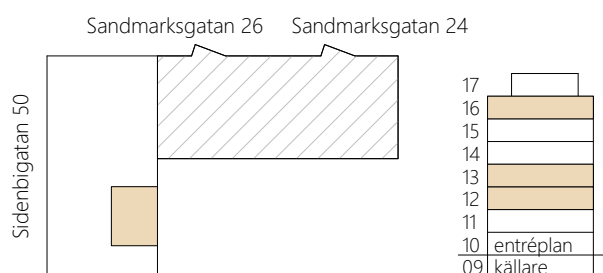

# RUDBECKIA

KÅBO 78:2, ROSENDAL

2 ROK, ca 41 m<sup>2</sup>  
 plus del i gemensamma kollektivytor

Sidenbigatan 50  
 Lägenhetsnummer: 50-1202,  
 50-1302, 50-1602

## FÖRKLARINGAR:

 Garderoab	 (Plats för mikro)	UT1	Undertak 2,4 m
 Städsåp	 Diskmaskin	UT2	Undertak 2,3 m
 Linneskåp	 Schakt	KH	Kapphylla
 Kyl/Frys	 Klinker	EC	Elcentral
 Spis/Ugn	HT	HT	Handduktork

RUMSHÖJD: Ca 2,6 m om annat ej anges.  
 BRÖSTNINGSHÖJD: Ca 0,6 m över golv om annat ej anges.