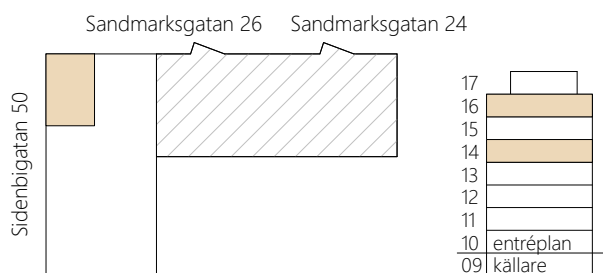

FÖRKLARINGAR:

Garderob	(Plats för mikro)	Undertak 2,4 m
Städskåp	Diskmaskin	Undertak 2,3 m
Linneskåp	Schakt	Kapphylla
Kyl/Frys	Klinker	Elcentral
Spis/Ugn	Handduktstork