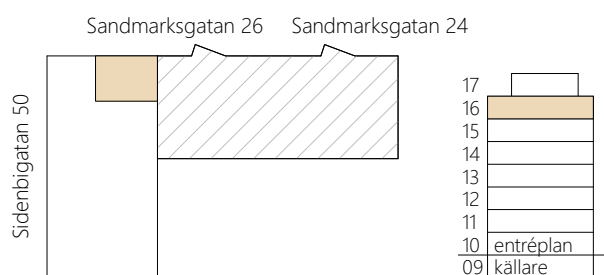

FÖRKLARINGAR:

G Garderob	MU (Plats för mikro)	UT1 Undertak 2,4 m
ST Städskåp	DM Diskmaskin	UT2 Undertak 2,3 m
L Linneskåp	Schakt	KH Kapphylla
K/F Kyl/Frys	Klinker	EC Elcentral
Spis/Ugn	HT Handduktstork