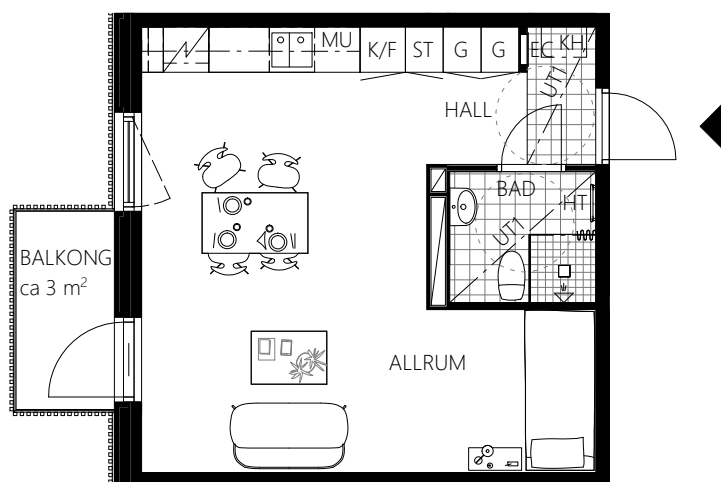

RUDBECKIA

KÅBO 78:2, ROSENDAL

1 ROK, ca 36 m²
plus del i gemensamma kollektivytor

Sidenbigatan 50
Lägenhetsnummer: 50-1104

FÖRKLARINGAR:

Garderob	(Plats för mikro)	Undertak 2,4 m
Städskåp	Schakt	Undertak 2,3 m
Linneskåp	Klinker	Kapphylla
Kyl/Frys	Handduktstork	Elcentral
Spis/Ugn		

RUMSHÖJD: Ca 2,6 m om annat ej anges.
BRÖSTNINGSHÖJD: Ca 0,6 m över golv om annat ej anges.