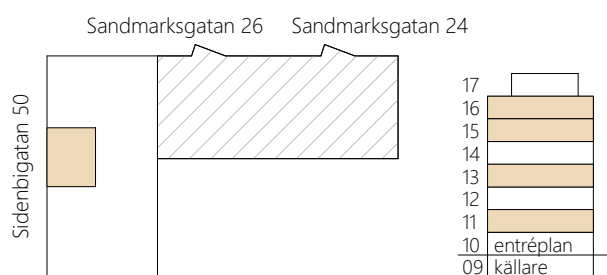

FÖRKLARINGAR:

Garderob	(Plats för mikro)	Undertak 2,4 m
Städskåp	Diskmaskin	Undertak 2,3 m
Linneskåp	Schakt	Kapphylla
Kyl/Frys	Klinker	Elcentral
Spis/Ugn	Handdukstork