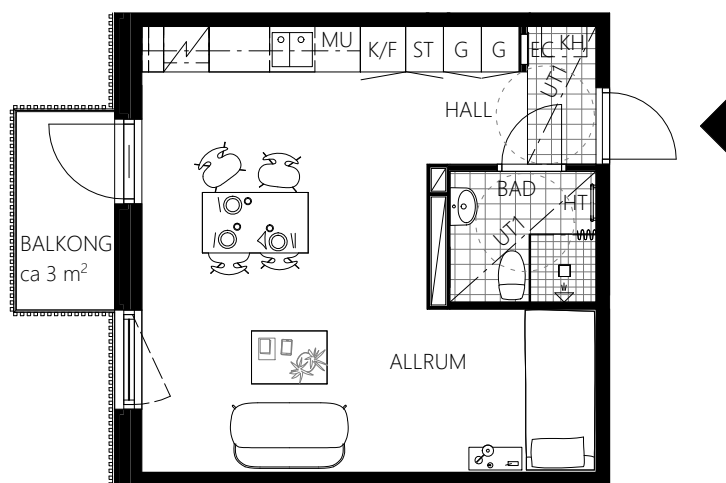

RUDBECKIA

KÅBO 78:2, ROSENDAL

1 ROK, ca 36 m²
plus del i gemensamma kollektivytor

Sidenbigatan 50
Lägenhetsnummer: 50-1204,
50-1404, 50-1604

FÖRKLARINGAR:

G Garderoab	MU (Plats för mikro)	UT1 Undertak 2,4 m
ST Städsååp	Schakt	UT2 Undertak 2,3 m
L Linneskååp	Klinker	KH Kapphylla
K/F Kyl/Frys	HT Handduktstork	EC Elcentral
Spis/Ugn		

RUMSHÖJD: Ca 2,6 m om annat ej anges.
BRÖSTNINGSHÖJD: Ca 0,6 m över golv om annat ej anges.