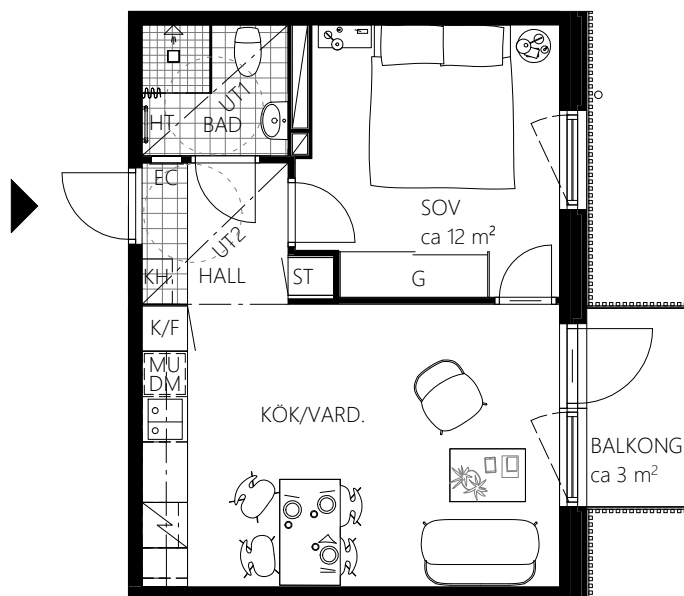

RUMSHÖJD: Ca 2,6 m om annat ej anges.  
 BRÖSTNINGSHÖJD: Ca 0,6 m över golv om annat ej anges.

# RUDBECKIA

KÅBO 78:2, ROSENDAL

2 ROK, ca 41 m<sup>2</sup>  
 plus del i gemensamma kollektivytor

Sidenbigatan 50  
 Lägenhetsnummer: 50-1102,  
 50-1402, 50-1502