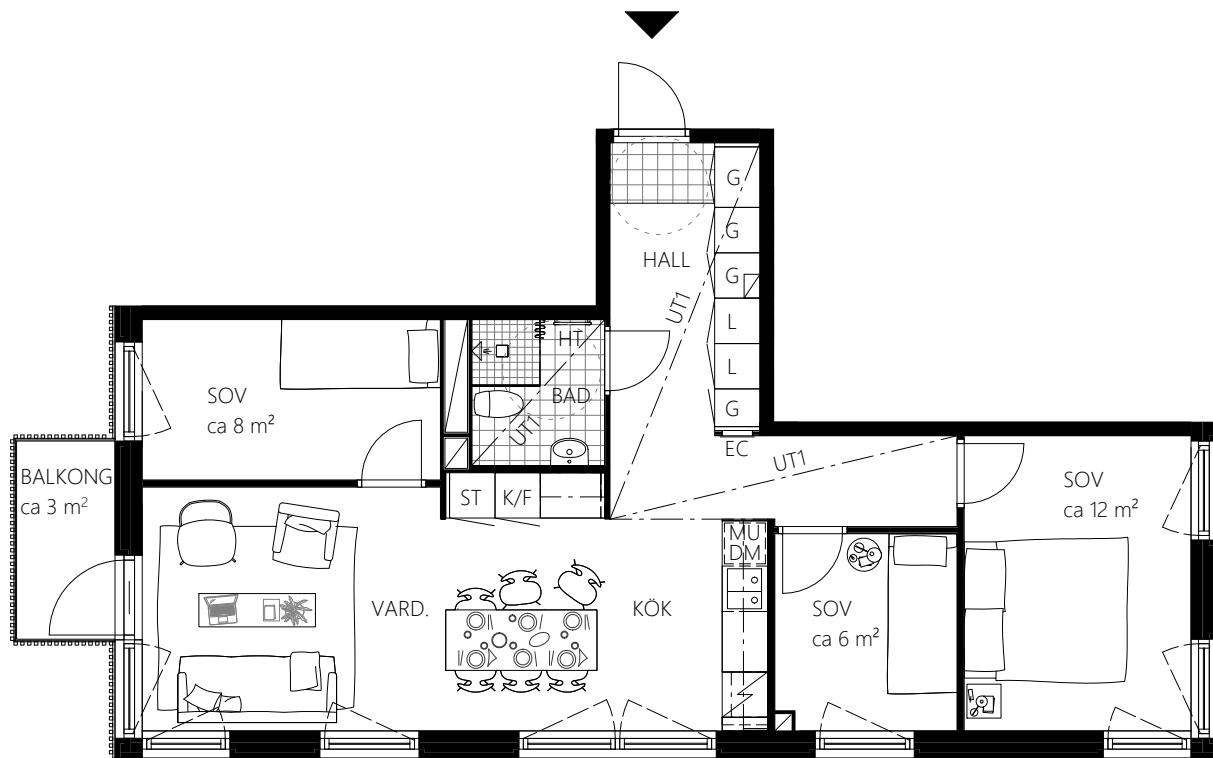

RUMSHÖJD: Ca 2,6 m om annat ej anges.  
 BRÖSTNINGSHÖJD: Ca 0,6 m över golv om annat ej anges.

## FÖRKLARINGAR:

Garderob	(Plats för mikro)	UT1	Undertak 2,4 m
Städskåp	Diskmaskin	UT2	Undertak 2,3 m
Linneskåp	Schakt	KH	Kapphylla
Kyl/Frys	Klinker	EC	Elcentral
Spis/Ugn	Handdukstork		

RUMSHÖJD: Ca 2,6 m om annat ej anges.  
BRÖSTNINGSHÖJD: Ca 0,6 m över golv om annat ej anges.