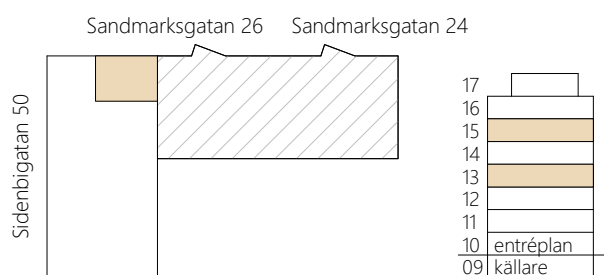

FÖRKLARINGAR:

G Garderob	MU (Plats för mikro)	UT1 Undertak 2,4 m
ST Städskåp	DM Diskmaskin	UT2 Undertak 2,3 m
L Linneskåp	Schakt	KH Kapphylla
K/F Kyl/Frys	Klinker	EC Elcentral
✓ Spis/Ugn	HT Handduktstork