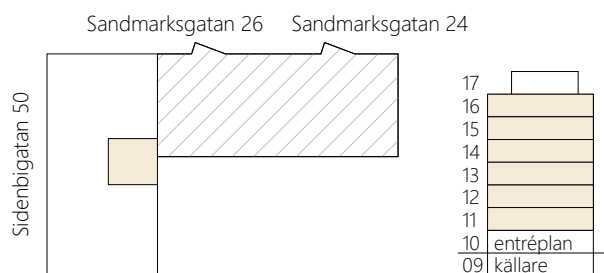

# RUDBECKIA

KÅBO 78:2, ROSENDAL

1 ROK, ca 36 m<sup>2</sup>  
 plus del i gemensamma kollektivytor

Sidenbigatan 50  
 Lägenhetsnummer: 50-1101,  
 50-1201, 50-1301, 50-1401,  
 50-1501, 50-1601

FÖRKLARINGAR:

RUMSHÖJD: Ca 2,6 m om annat ej anges.  
 BRÖSTNINGSHÖJD: Ca 0,6 m över golv om annat ej anges.