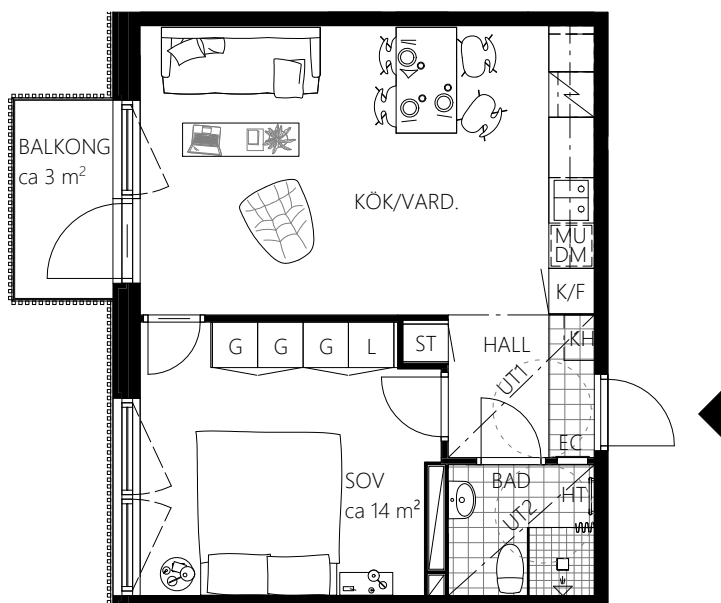

RUMSHÖJD: Ca 2,6 m om annat ej anges.  
 BRÖSTNINGSHÖJD: Ca 0,6 m över golv om annat ej anges.

# RUDBECKIA

KÅBO 78:2, ROSENDAL

2 ROK, ca 45 m<sup>2</sup>  
 plus del i gemensamma kollektivytor

Sidenbigatan 50  
 Lägenhetsnummer: 50-1105,  
 50-1305, 50-1505, 50-1605

## FÖRKLARINGAR:

Garderob	(Plats för mikro)	Undertak 2,4 m
Städskåp	Diskmaskin	Undertak 2,3 m
Linneskåp	Schakt	Kapphylla
Kyl/Frys	Klinker	Elcentral
Spis/Ugn	Handdukstork	

RUMSHÖJD: Ca 2,6 m om annat ej anges.  
 BRÖSTNINGSHÖJD: Ca 0,6 m över golv om annat ej anges.