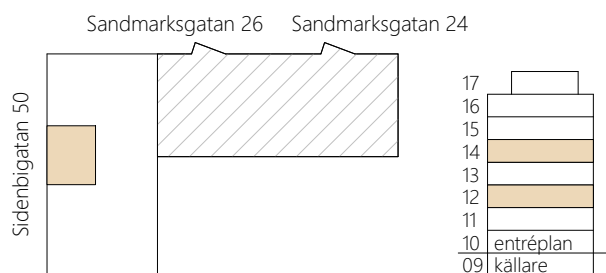

FÖRKLARINGAR:

G Garderob	MU (Plats för mikro)	UT1 Undertak 2,4 m
ST Städskåp	DM Diskmaskin	UT2 Undertak 2,3 m
L Linneskåp	SK Schakt	KH Kapphylla
K/F Kyl/Frys	KL Klinker	EC Elcentral
U Spis/Ugn	HT Handduktstork