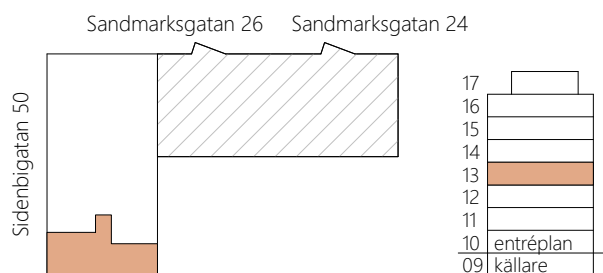

# RUDBECKIA

KÅBO 78:2, ROSENDAL

4 ROK, ca 71 m<sup>2</sup>  
 plus del i gemensamma kollektivytor

Sidenbigatan 50  
 Lägenhetsnummer: 50-1303

FÖRKLARINGAR:

- |           |                   |     |                |
|-----------|-------------------|-----|----------------|
| Garderob  | (Plats för mikro) | UT1 | Undertak 2,4 m |
| Städskåp  | Diskmaskin        | UT2 | Undertak 2,3 m |
| Linneskåp | Schakt            | KH  | Kapphylla      |
| Kyl/Frys  | Klinker           | EC  | Elcentral      |
| Spis/Ugn  | Handdukstork      |     |                |