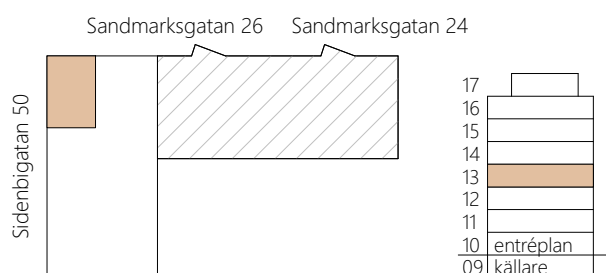

FÖRKLARINGAR:

Garderob	(Plats för mikro)	Undertak 2,4 m
Städskåp	Diskmaskin	Undertak 2,3 m
Linneskåp	Schakt	Kapphylla
Kyl/Frys	Klinker	Elcentral
Spis/Ugn	Handduktstork	

RUMSHÖJD: Ca 2,6 m om annat ej anges.

BRÖSTNINGSHÖJD: Ca 0,6 m över golv om annat ej anges.