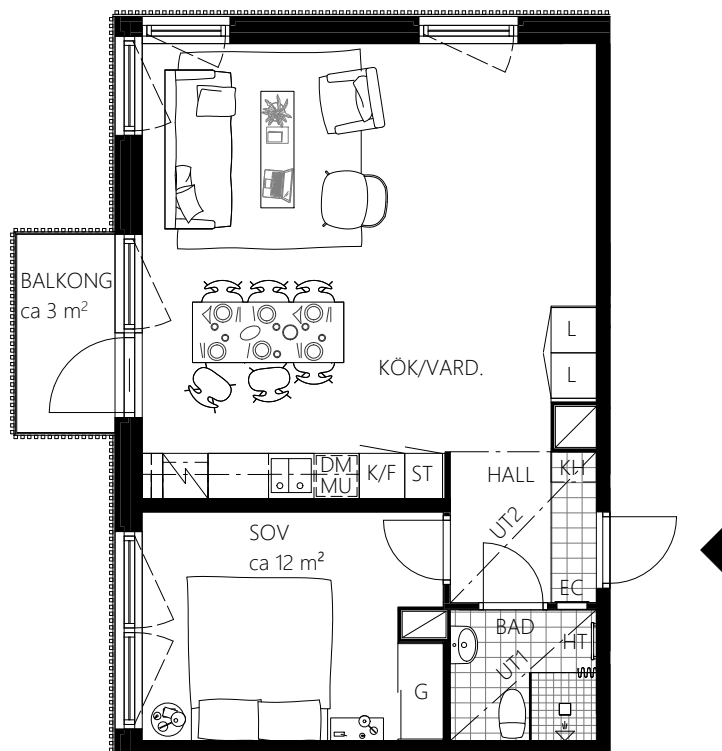

RUDBECKIA

KÅBO 78:2, ROSENDAL

2 ROK, ca 55 m²
plus del i gemensamma kollektivytor

Sidenbigatan 50
Lägenhetsnummer: 50-1506

FÖRKLARINGAR:

Garderob	(Plats för mikro)	Undertak 2,4 m
Städskåp	Diskmaskin	Undertak 2,3 m
Linneskåp	Schakt	Kapphylla
Kyl/Frys	Klinker	Elcentral
Spis/Ugn	Handdukstork	

RUMSHÖJD: Ca 2,6 m om annat ej anges.
BRÖSTNINGSHÖJD: Ca 0,6 m över golv om annat ej anges.