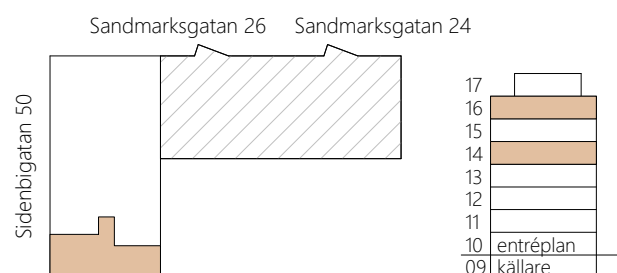

FÖRKLARINGAR:

Garderob	(Plats för mikro)	UT1	Undertak 2,4 m
Städskåp	Diskmaskin	UT2	Undertak 2,3 m
Linneskåp	Schakt	KH	Kapphylla
Kyl/Frys	Klinker	EC	Elcentral
Spis/Ugn	Handdukstork		

RUMSHÖJD: Ca 2,6 m om annat ej anges.
BRÖSTNINGSHÖJD: Ca 0,6 m över golv om annat ej anges.